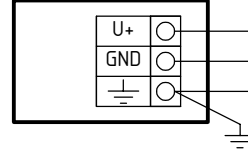

к ИВЭПР 12

Коммутационная коробка

Сигнал "Пожар"
"сухой контакт"

От модуля доступа
OSDP-считыватель/замок/контроллер

К след. модулю доступа
OSDP-считыватель/замок/контроллер

Комплектно

Разблокировка СКУД устройствами "РУБЕЖ"

PM-1-R3

УДП 513-10 исп.1

к ИВЭПР 12

Коммутационная коробка

От модуля доступа
OSDP-считыватель/замок/контроллер

К след. модулю доступа
OSDP-считыватель/замок/контроллер

Комплектно