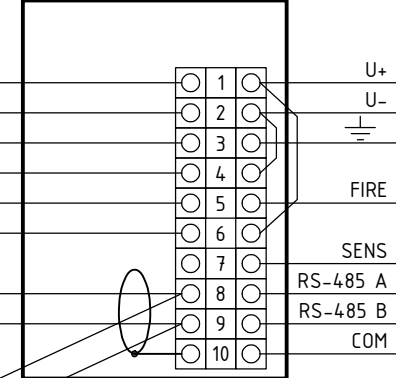

PM-1-R3

УДП 513-10 исп.1

к ИВЭПР 12

Коммутационная коробка

От модуля доступа
OSDP-считыватель/замок/контроллер

К след. модулю доступа
OSDP-считыватель/замок/контроллер

Комплектно