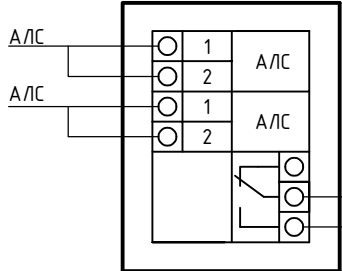

к ИВЭПР 12

Коммутационная коробка

Сигнал "Пожар"
"сухой контакт"

От модуля доступа
OSDP-считыватель/замок/контроллер

К след. модулю доступа
OSDP-считыватель/замок/контроллер

Комплектно

Разблокировка СКУД устройствами "РУБЕЖ"

PM-1-R3

УДП 513-10 исп.1

к ИВЭПР 12

Коммутационная коробка

От модуля доступа
OSDP-считыватель/замок/контроллер

К след. модулю доступа
OSDP-считыватель/замок/контроллер

Комплектно