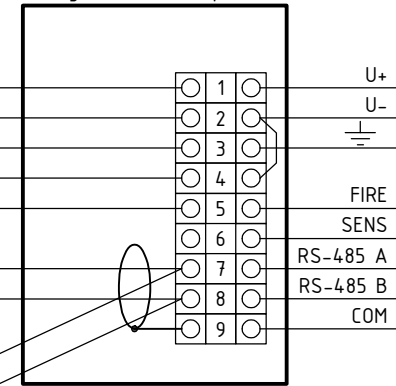

к ИВЭПР 12

Коммутационная коробка

Сигнал "Пожар"
"сухой контакт"

От модуля доступа
OSDP-считыватель/замок/контроллер

К след. модулю доступа
OSDP-считыватель/замок/контроллер

Комплектно

Разблокировка СКУД устройствами "РУБЕЖ"

PM-1-R3

УДП 513-10 исп.1

к ИВЭПР 12

Коммутационная коробка

От модуля доступа
OSDP-считыватель/замок/контроллер

К след. модулю доступа
OSDP-считыватель/замок/контроллер

Комплектно