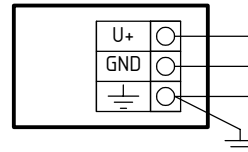

к ИВЭПР 12

Коммутационная коробка

Сигнал "Пожар"
"сухой контакт"

От модуля доступа
OSDP-считыватель/замок/контроллер

К след. модулю доступа
OSDP-считыватель/замок/контроллер

Комплектно

Разблокировка СКУД устройствами "РУБЕЖ"

PM-1-R3

УДП 513-10 исп.1

к ИВЭПР 12

Коммутационная коробка

От модуля доступа
OSDP-считыватель/замок/контроллер

К след. модулю доступа
OSDP-считыватель/замок/контроллер

Комплектно