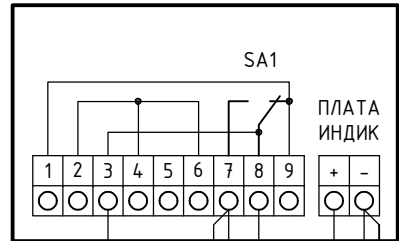

к ИВЭПР 12

Коммутационная коробка

Сигнал "Пожар"
"сухой контакт"

От модуля доступа
OSDP-считыватель/замок/контроллер

К след. модулю доступа
OSDP-считыватель/замок/контроллер

Комплектно

Разблокировка СКУД устройствами "РУБЕЖ"

PM-1-R3

УДП 513-10 исп.1

к ИВЭПР 12

Коммутационная коробка

От модуля доступа
OSDP-считыватель/замок/контроллер

К след. модулю доступа
OSDP-считыватель/замок/контроллер

Комплектно